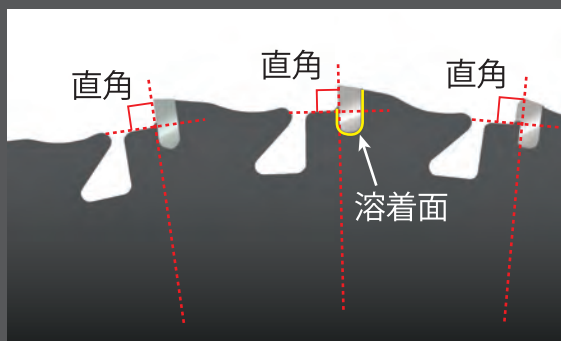

新発売

刈払機用チップソー

直角埋込みで
超耐久力を実現

とにかく石に強い

頑固一番

Ganko Ichiban

- 頑固なまでに直角に深く埋込み、溶着面を多くしチップの欠けを極力なくした刃型です。
- 石の多い場所の一般草刈りに最適なチップソーです。
- 殆どのメーカーのエンジン刈払機に取り付きます。

発注品番	品名	希望小売価格	バーコード 49840370
0087	頑固一番230×36P	¥3,500	00874
0088	頑固一番255×40P	¥3,700	00881