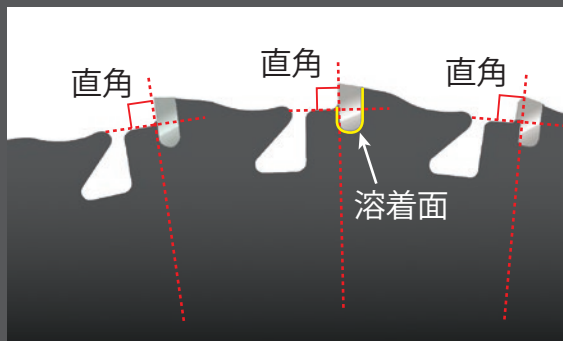

新発売

刈払機用チップソー

直角埋込みで
超耐久力を実現

とにかく石に強い

頑固一番

Ganko Ichiban

- 頑固なまでに直角に深く埋込み、溶着面を多くしチップの欠けを極力なくした刃型です。
- 石の多い場所の一般草刈りに最適なチップソーです。
- 殆どのメーカーのエンジン刈払機に取り付きます。

発注品番	品名	希望小売価格	バーコード 49840370
0087	頑固一番230×36P	¥3,400	00874
0088	頑固一番255×40P	¥3,600	00881